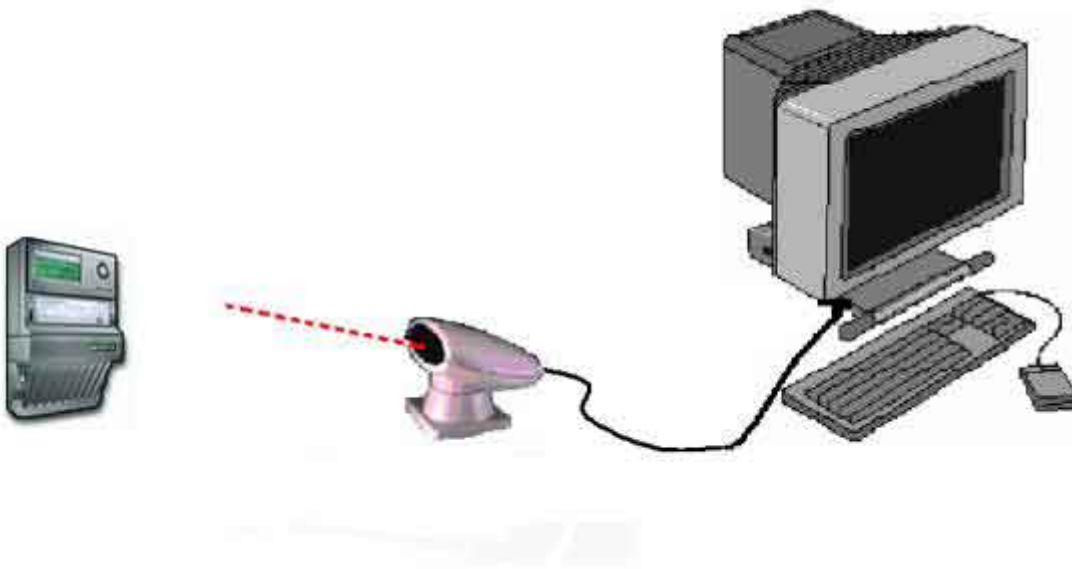

Архангельск (8182)63-90-72
Астана +7(7172)727-132
Белгород (4722)40-23-64
Брянск (4832)59-03-52
Владивосток (423)249-28-31
Волгоград (844)278-03-48
Вологда (8172)26-41-59
Воронеж (473)204-51-73
Екатеринбург (343)384-55-89
Иваново (4932)77-34-06
Ижевск (3412)26-03-58
Казань (843)206-01-48

Калининград (4012)72-03-81
Калуга (4842)92-23-67
Кемерово (3842)65-04-62
Киров (8332)68-02-04
Краснодар (861)203-40-90
Красноярск (391)204-63-61
Курск (4712)77-13-04
Липецк (4742)52-20-81
Магнитогорск (3519)55-03-13
Москва (495)268-04-70
Мурманск (8152)59-64-93
Набережные Челны (8552)20-53-41

Нижний Новгород (831)429-08-12
Новокузнецк (3843)20-46-81
Новосибирск (383)227-86-73
Орел (4862)44-53-42
Оренбург (3532)37-68-04
Пенза (8412)22-31-16
Пермь (342)205-81-47
Ростов-на-Дону (863)308-18-15
Рязань (4912)46-61-64
Самара (846)206-03-16
Санкт-Петербург (812)309-46-40
Саратов (845)249-38-78

Смоленск (4812)29-41-54
Сочи (862)225-72-31
Ставрополь (8652)20-65-13
Тверь (4822)63-31-35
Томск (3822)98-41-53
Тула (4872)74-02-29
Тюмень (3452)66-21-18
Ульяновск (8422)24-23-59
Уфа (347)229-48-12
Челябинск (351)202-03-61
Череповец (8202)49-02-64
Ярославль (4852)69-52-93