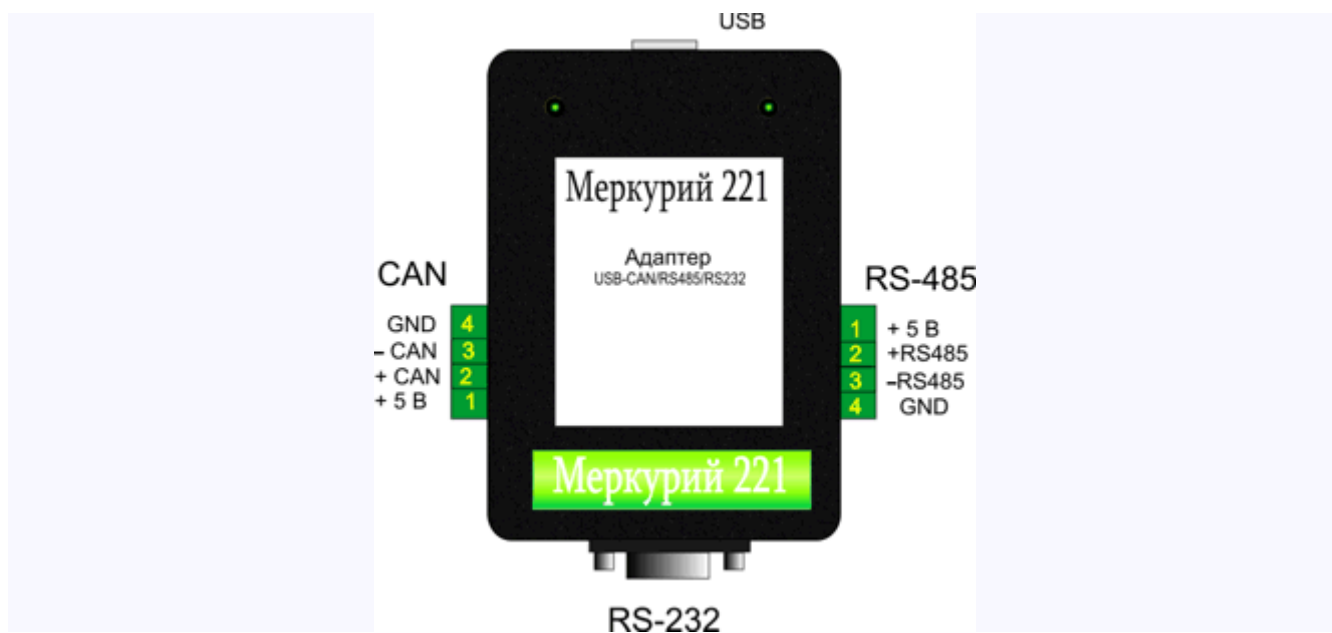

Распиновка выводов преобразователя "Меркурий 221"

Архангельск (8182)63-90-72
Астана +7(7172)727-132
Белгород (4722)40-23-64
Брянск (4832)59-03-52
Владивосток (423)249-28-31
Волгоград (844)278-03-48
Вологда (8172)26-41-59
Воронеж (473)204-51-73
Екатеринбург (343)384-55-89
Иваново (4932)77-34-06
Ижевск (3412)26-03-58
Казань (843)206-01-48

Калининград (4012)72-03-81
Калуга (4842)92-23-67
Кемерово (3842)65-04-62
Киров (8332)68-02-04
Краснодар (861)203-40-90
Красноярск (391)204-63-61
Курск (4712)77-13-04
Липецк (4742)52-20-81
Магнитогорск (3519)55-03-13
Москва (495)268-04-70
Мурманск (8152)59-64-93
Набережные Челны (8552)20-53-41

Нижний Новгород (831)429-08-12
Новокузнецк (3843)20-46-81
Новосибирск (383)227-86-73
Орел (4862)44-53-42
Оренбург (3532)37-68-04
Пенза (8412)22-31-16
Пермь (342)205-81-47
Ростов-на-Дону (863)308-18-15
Рязань (4912)46-61-64
Самара (846)206-03-16
Санкт-Петербург (812)309-46-40
Саратов (845)249-38-78

Смоленск (4812)29-41-54
Сочи (862)225-72-31
Ставрополь (8652)20-65-13
Тверь (4822)63-31-35
Томск (3822)98-41-53
Тула (4872)74-02-29
Тюмень (3452)66-21-18
Ульяновск (8422)24-23-59
Уфа (347)229-48-12
Челябинск (351)202-03-61
Череповец (8202)49-02-64
Ярославль (4852)69-52-93