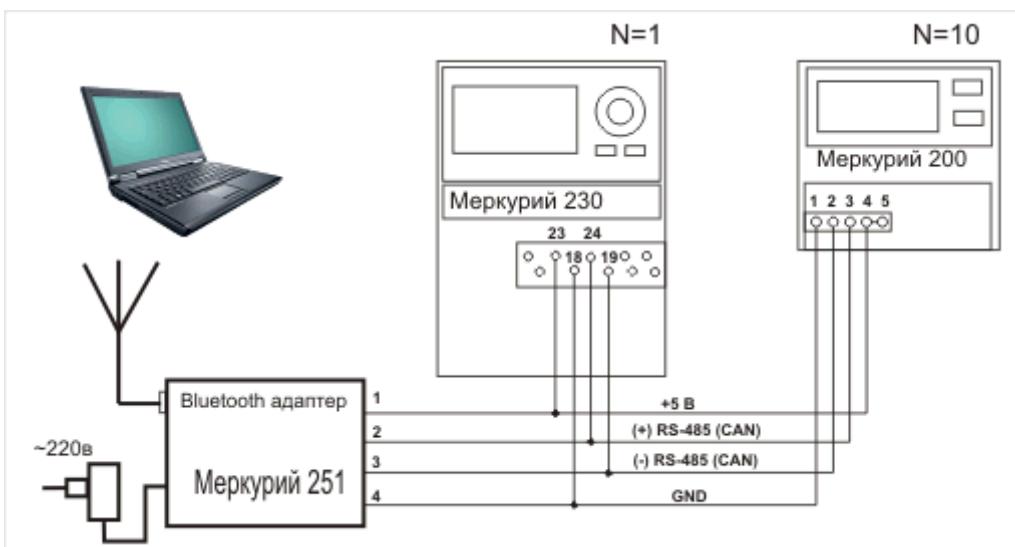

Способы интерфейсных подключений

Рис.1. Интерфейсные подключения при использовании внешнего источника питания

Рис.2 Интерфейсные подключения без использования внешнего источника питания интерфейса счётчиков

Рис.3. Интерфейсные подключения для счётчиков "Mercurius 230 ART" с внутренним источником питания интерфейса. (в обозначении, которых присутствует буква "S").

Распиновка выводов преобразователя "Меркурий 251"