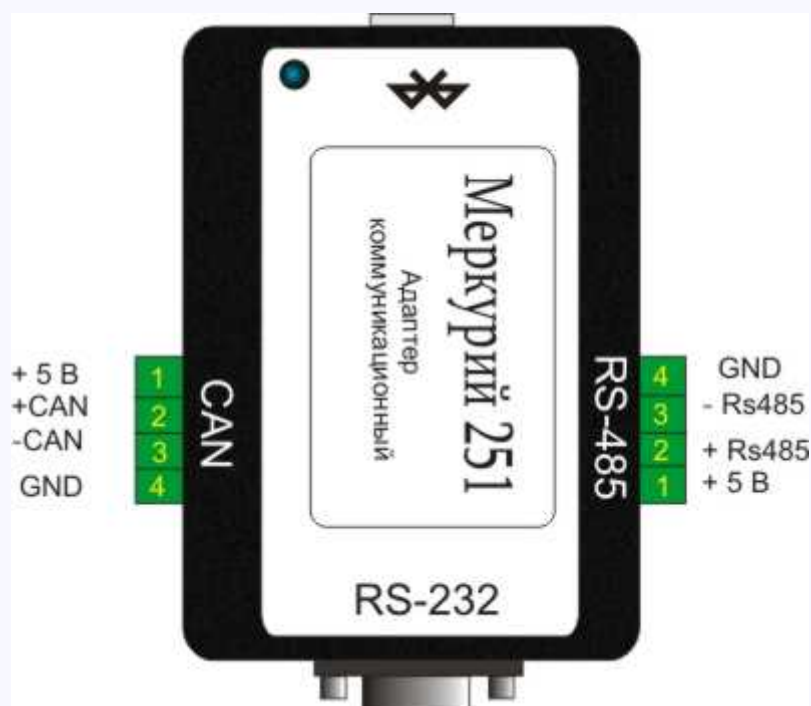

Способы интерфейсных подключений

Рис.1. Интерфейсные подключения при использовании внешнего источника питания

Рис.2 Интерфейсные подключения без использования внешнего источника питания интерфейса счётчиков

Рис.3. Интерфейсные подключения для счётчиков "Mercurius 230 ART" с внутренним источником питания интерфейса. (в обозначении, которых присутствует буква "S").

Распиновка выводов преобразователя "Меркурий 251"